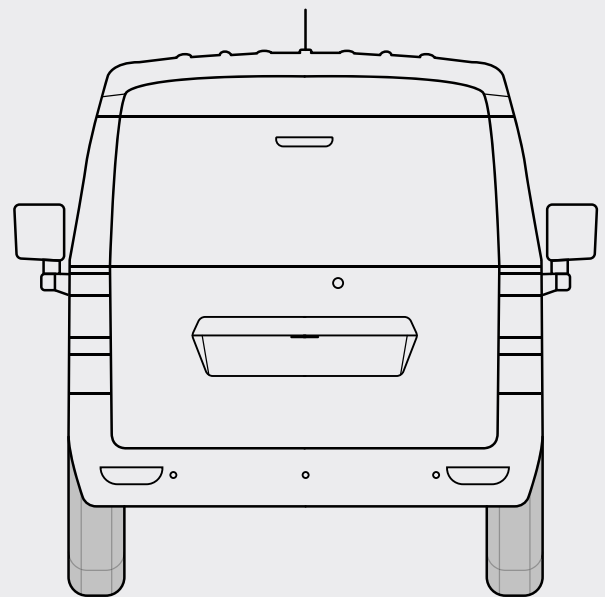

ABMESSUNGEN

NME CARGO VAN

Außenhöhe **1.985 mm**

Radstand **3.050 mm**

Außenlänge **4.500 mm**

Spurweite **1.435 mm**

Gesamtbreite **1.680 mm**

Spurweite **1.435 mm**