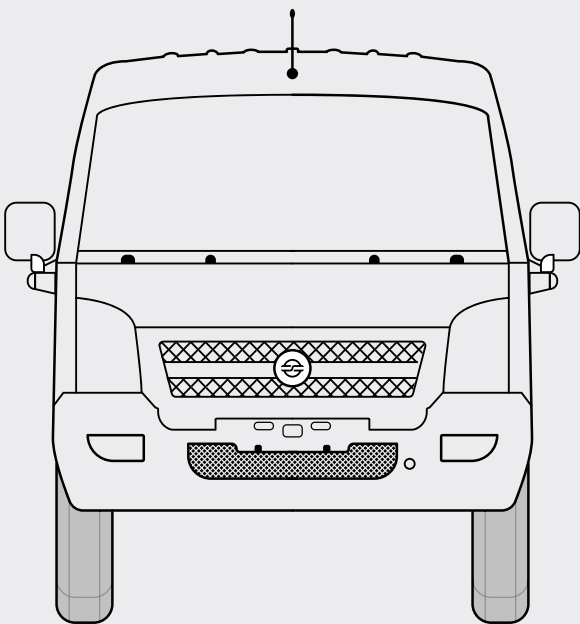

ABMESSUNGEN

NME CARGO VAN

Außenhöhe **1.985 mm**

Radstand **3.050 mm**

Außenlänge **4.500 mm**

Spurweite **1.435 mm**

Gesamtbreite **1.680 mm**

Spurweite **1.435 mm**