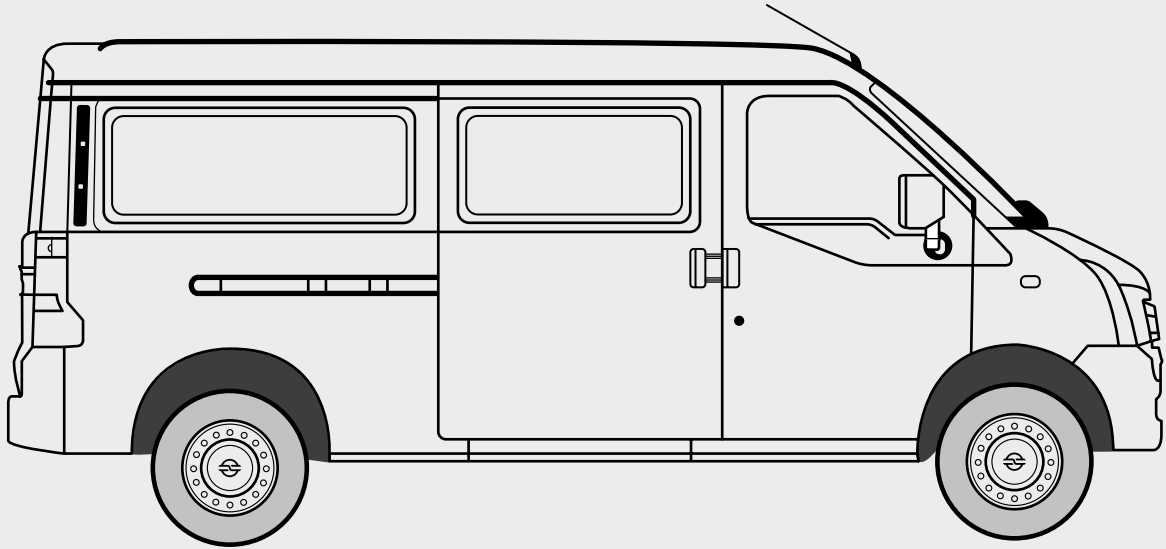

ABMESSUNGEN

NME CARGO VAN

Außenhöhe **1.985 mm**

Radstand **3.050 mm**

Außenlänge **4.500 mm**

Spurweite **1.435 mm**

Gesamtbreite **1.680 mm**

Spurweite **1.435 mm**