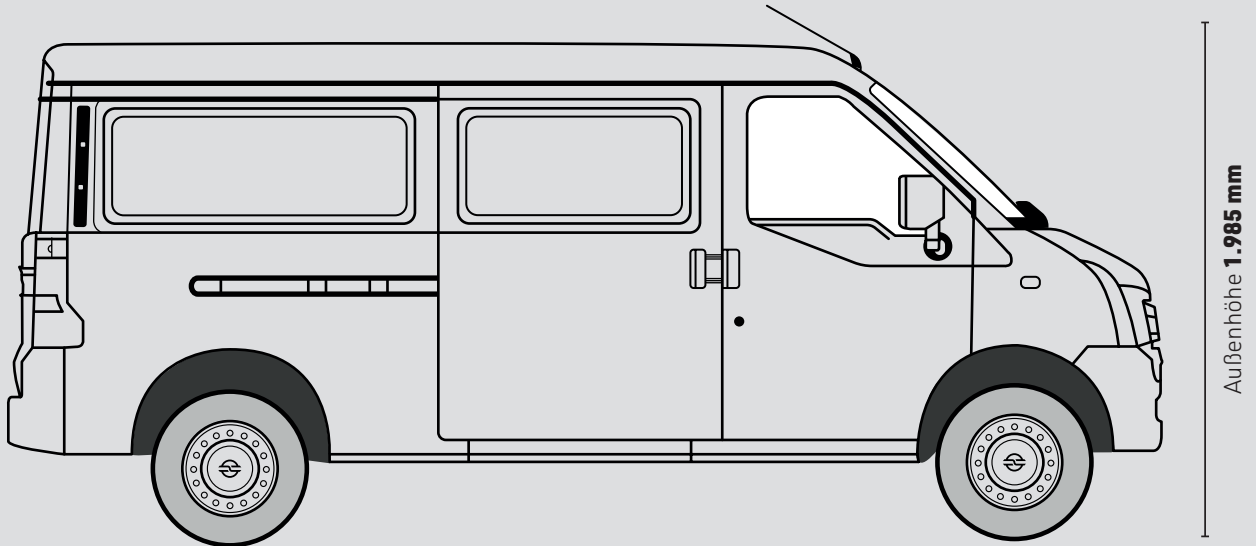

# ABMESSUNGEN

## NME CARGO VAN 2-SITZER

Außenhöhe **1.985 mm**

Radstand **3.050 mm**

Außenlänge **4.500 mm**

Spurweite **1.435 mm**

Gesamtbreite **1.680 mm**

Spurweite **1.435 mm**