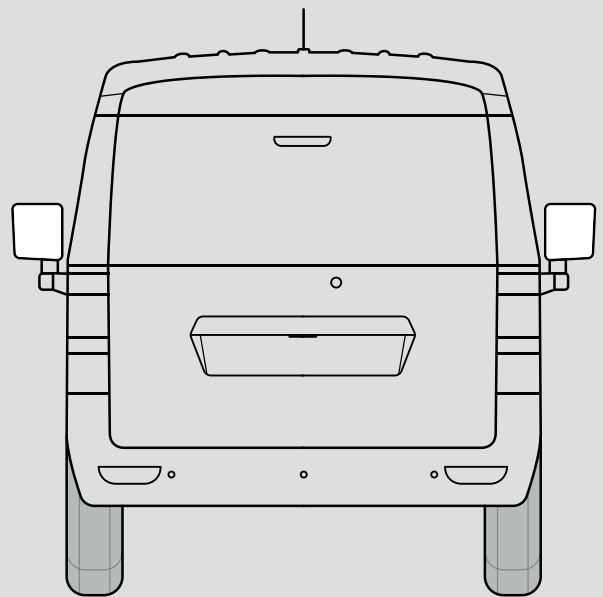

## NME CARGO VAN 2-SITZER

Außenhöhe **1.985 mm**

Radstand **3.050 mm**

Außenlänge **4.500 mm**

Spurweite **1.435 mm**

Gesamtbreite **1.680 mm**

Spurweite **1.435 mm**