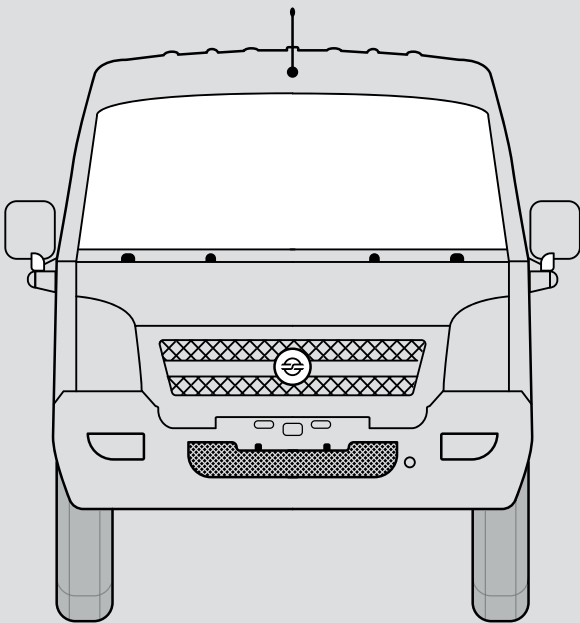

# ABMESSUNGEN

## NME CARGO VAN 2-SITZER

Außenhöhe **1.985 mm**

Radstand **3.050 mm**

Außenlänge **4.500 mm**

Spurweite **1.435 mm**

Gesamtbreite **1.680 mm**

Spurweite **1.435 mm**