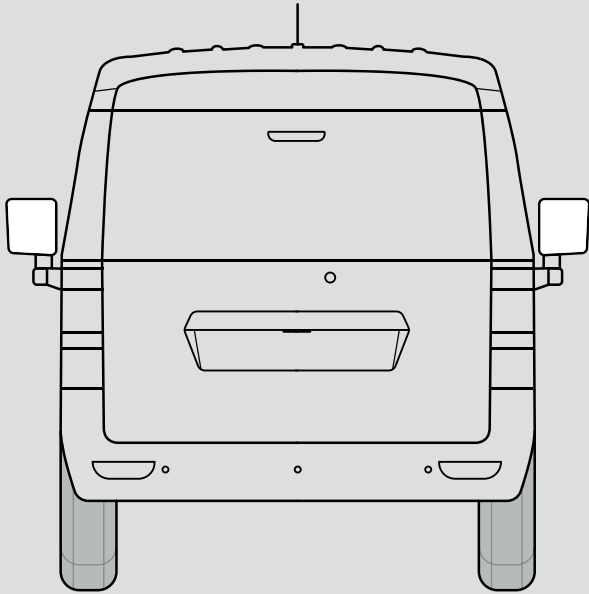

ABMESSUNGEN

NME CARGO VAN 4-SITZER

Außenhöhe **1.985 mm**

Radstand **3.050 mm**

Außenlänge **4.500 mm**

Spurweite **1.435 mm**

Gesamtbreite **1.680 mm**

Spurweite **1.435 mm**