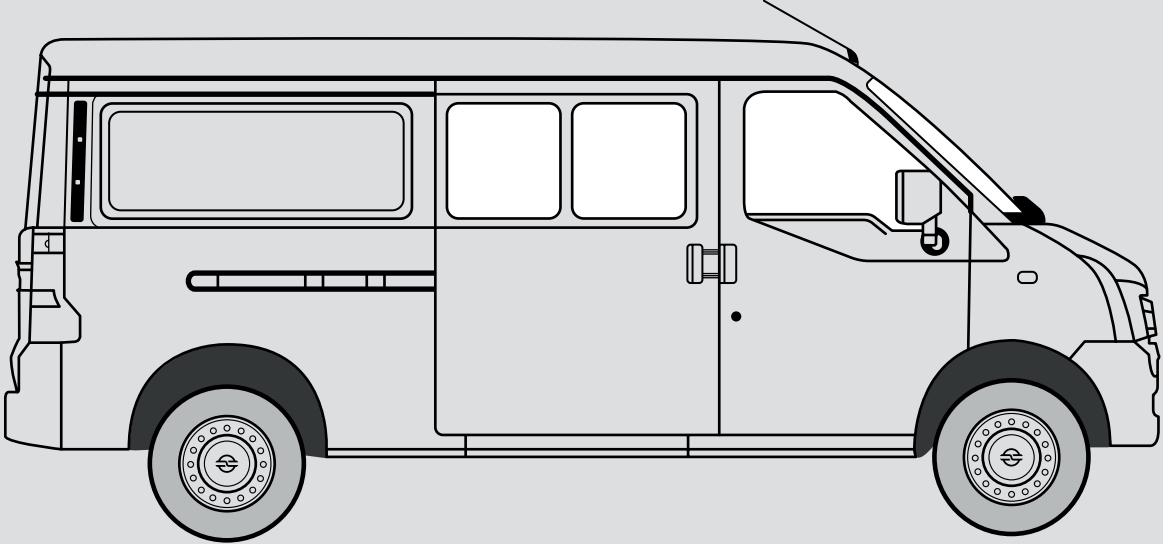

ABMESSUNGEN

NME CARGO VAN 4-SITZER

Außenhöhe **1.985 mm**

Radstand **3.050 mm**

Außenlänge **4.500 mm**

Spurweite **1.435 mm**

Gesamtbreite **1.680 mm**

Spurweite **1.435 mm**