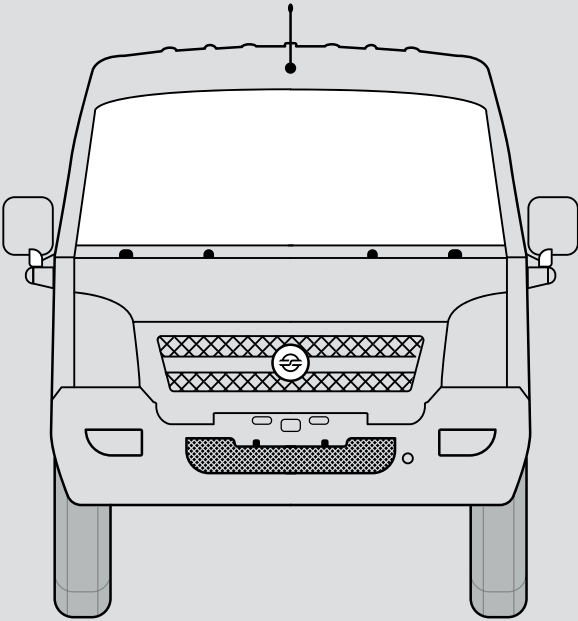

ABMESSUNGEN

NME CARGO VAN 4-SITZER

Außenhöhe **1.985 mm**

Radstand **3.050 mm**

Außenlänge **4.500 mm**

Spurweite **1.435 mm**

Gesamtbreite **1.680 mm**

Spurweite **1.435 mm**