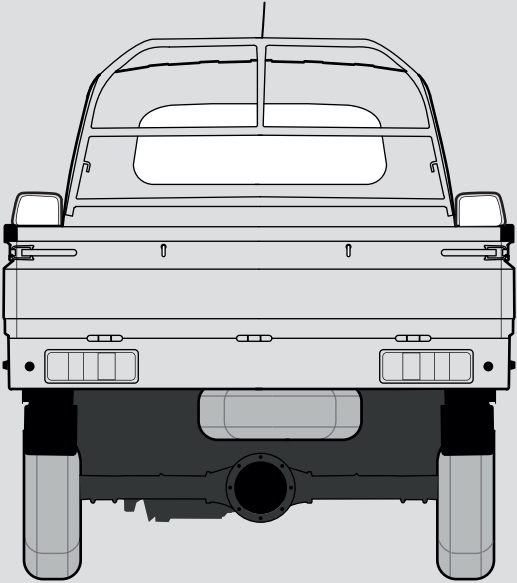

ABMESSUNGEN

NME CARRIER

Außenhöhe **1.985 mm**

Radstand **3.050 mm**

Außenlänge **4.730 mm**

Spurweite **1.410 mm**

Gesamtbreite **1.680 mm**

Spurweite **1.410 mm**